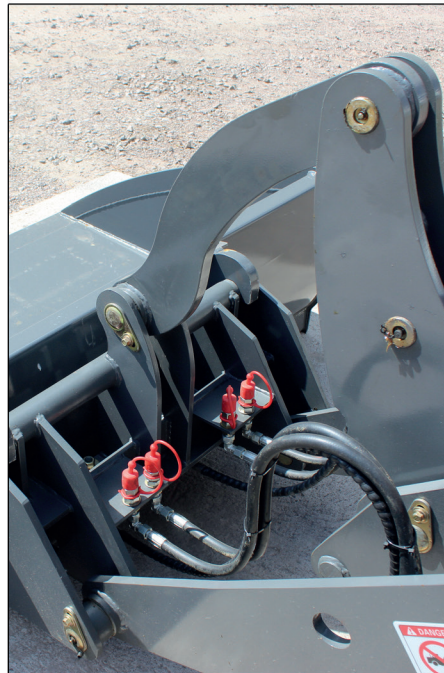

Växellåda

Typ:	Power Shift
Nominellt varvtal:	2400rpm

Dimensioner

Total längd:	4550mm
Total höjd:	2580mm
Total bredd:	1570mm
Tipp höjd:	2120mm
Markfrigång:	260mm
Vikt:	3300kg

Maskinegenskaper

Lyfttid:	8sek
Brytkraft:	22kN
Lastkapacitet:	800kg
Skopkapacitet (standard)	0,48m ³

Paketerbjudande:

Everun ER408 - Steg5
Planeringsskopa
Extra hydrauluttag (3:e och 4:e funktion)
Mek. Pallgafflar
Hydrauliskt snabbfäste (SMS/Trima)

För aktuellt pris klicka in på

www.nykyrkamaskiner.se

Pris och mer info finns på nykyrkamaskiner.se eller ring: 010 - 10 11 490

Urval av utrustning

- Pendlande midja
- Komfortsäte
- Justerbar ratt
- 3:e och 4:e funktion
- Flytläge
- Backkamera
- Rotella/Varningslampa
- Motorvärme
- Värmepaket

Everun ER408 är utrustad med SMS/Trima-fäste och Nykyrka Maskiner tillhandahåller en stor variation av redskap att utrusta maskinen med.